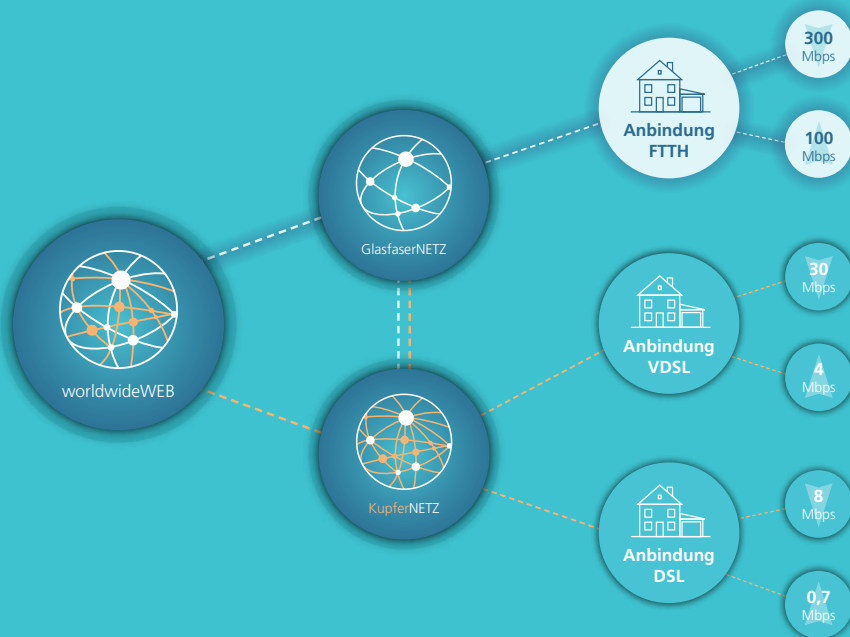

power**SPEED+**

Die ZUKUNFT ungebremst erleben.

Der Ausbau des flächendeckenden, oberösterreichischen Glasfasernetzes hat begonnen. Mittels FTTH-Technologie ermöglicht die Energie AG Data schon jetzt in ausgewählten, innovativen Gebieten den schnellst möglichen Zugang zum Internet.

Das **powerPRIMENET** der Energie AG Data verbindet bereits jetzt alle oberösterreichischen Gemeinden mittels lichtschnellen Glasfaserleitungen – und bildet somit die Grundlage für einen flächendeckenden „Fiber to the home“-Zugang in ganz Oberösterreich. Nun wird mit der Erschließung von Privathaushalten gestartet. Der Ausbau erfolgt im Rahmen eines mit Mitteln von EU, Bund und Land OÖ geförderten Projektes, welches es ermöglicht, einzelne Haushalte in 30 innovativen, ländlichen Gebieten bereits jetzt kostengünstig an das schnellste Netz anzuschließen.

Mit **powerSPEED+** werden Haushalte bis zum hauseigenen Übergabepunkt direkt mittels Glasfaserkabel an das **powerPRIMENET** der Energie AG Data angeschlossen (FTTH). Dadurch wird keinerlei Verlust mehr an Geschwindigkeit zugelassen, wie es bei derzeit üblichen Teilglasfasernetzen (VDSL) und dem herkömmlichen Leitungsnetz (DSL oder KOAX) der Fall ist. Es werden somit vielfach höhere Geschwindigkeiten erreicht als bei anderen Technologien. Diese maximierte Download- sowie Uploadgeschwindigkeit wird in naher Zukunft flächendeckend notwendig sein, um den neuen Anforderungen im Nutzerverhalten gerecht zu werden. Das bedeutet Filme und Fernsehen in 3D und HDTV-Qualität ungebremst über das Internet, sowie die lichtschnelle Nutzung von Cloud- und Onlinediensten.